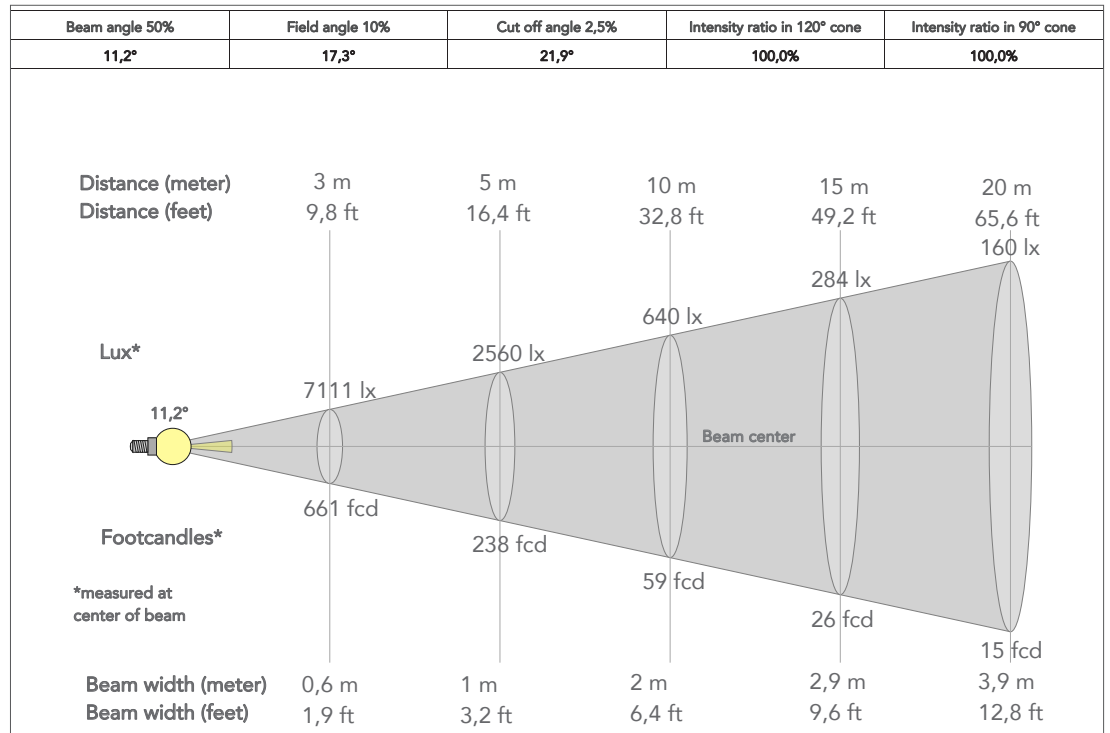

### LIGHT SOURCE

- Source: 120W 6 colour LEDs source
- Luminous flux: (11,2°) 2.406 lm - (74,7°) 3.669 @Full
- Lux: (11,2°) 2.560 lx - (74,7°) 225lx @5 m full
- CRI: 97,7 @3.200K; 95,9 @5.600 K
- R9: 96,5 @3200K; 96,2 @5.600 K
- TLCI: 89 @3200K; 93 @5.600 K
- TM30 Rf: > 94,8 @3.200K; > 94,3 @5.600 K
- TM30 Rg: < 102,8 @3.200K; < 104,4 @5.600 K
- Source life expectancy: > 50.000 hrs (L70B10 @Ta 25° C / 77° F)

### PHYSICAL

- IP rating: IP20
- Cooling: active, silent operation
- Signal connection: Amphenol XLR 5p IN/OUT connectors
- Power connection: Neutrik powerCON TRUE1 IN/OUT connectors
- Dimensions (WxHxD): 227x289x294mm / 8.94"x11.38"x11.57"
- Weight: 3,8kg / 8.38lbs

## PRESET FULL ON

Beam angle 50%: 11,2°